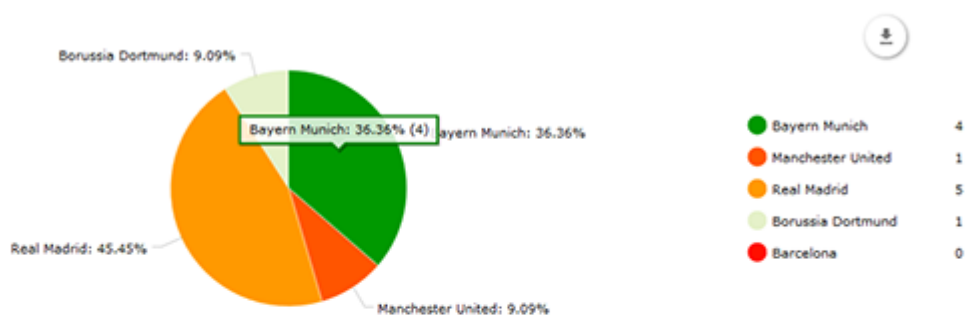

Câu hỏi lựa chọn từ danh sách thả xuống

Câu hỏi một lựa chọn từ *danh sách thả xuống* là một **câu hỏi lựa chọn** đơn với các tùy chọn trả lời được hiển thị trong một danh sách thả xuống.

10. Câu lạc bộ bạn yêu thích nhất?

The image shows a dropdown menu with a white background and a blue border. The text "-- Vui lòng chọn --" is displayed at the top. Below this, a list of football clubs is shown: Bayern Munich, Manchester United, Real Madrid, Borussia Dortmund, and Barcelona. The first option, "-- Vui lòng chọn --", is highlighted with a blue background.

Khi nào sử dụng

Sử dụng câu hỏi một lựa chọn từ *danh sách thả xuống* để hỏi những người thực hiện **khảo sát** chọn một lựa chọn từ một danh sách dài. Ví dụ, sử dụng loại câu hỏi này để hỏi các câu lạc bộ yêu thích. Bạn nên hạn chế số lượng tùy chọn cho loại câu hỏi này vì số lượng tùy chọn quá lớn sẽ gây khó khăn cho người thực hiện khảo sát lựa chọn cũng như gây ra một số vấn đề trong việc tạo **báo cáo**.

Báo cáo

Câu hỏi một lựa chọn từ *danh sách thả xuống* đưa ra báo cáo dạng *biểu đồ tròn* kèm theo một bảng thống kê về đếm số lần lựa chọn và tỷ lệ phần trăm cho mỗi tùy chọn trả lời.

Câu lạc bộ bạn yêu thích nhất?